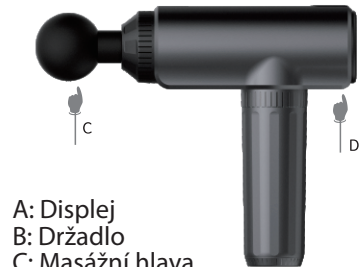

Masážní pistole Symfony Pulse Lite

Děkujeme, že jste si zakoupili náš produkt! Pro správné použití si před použitím pečlivě přečtěte tento návod.

A: Displej
B: Držadlo
C: Masážní hlava
D: Nabíjecí USB-C port

30 Ukazatel rychlostí (1-30)

99 Ukazatel stavu baterie

- ⏻ ON/OFF tlačítko, pro zapnutí podržte po dobu 2 sekund
- + Zvýšení rychlosti
- Snížení rychlosti

Ball head	Triangle head	Bullet head	Flat head	Fork head	Thumb head
Pro velké svalové skupiny: záda, hrudník, boky	Pro záda, uvolnění svalů	Pro hlubokou tkáň šlach, kloubů, dlaní, chodidel	Pro jakoukoli část těla	Na krk, páteř, rameno	Pro nohy, měkké tkáně

Použití hlavice:

Vložte hlavici a lehce ji otočte, abyste ji uvolnili. Nevkládejte ani nevyjímajte násilím.

Při instalaci masážní hlavice ji vyrovnejte s výrobkem a pevně zatlačte do přesné polohy.

Vlastnosti produktu:

Název	Masážní pistole Symphony	Model	Pulse Lite
Váha	800g	Rozměry	178x198x62mm
Materiál	ABS	Počet rychlostí	30 rychlostí
Kapacita baterie	2600mAh	Masážní hlavice	6 ks
Napětí	12V	Amplituda	8 mm
Výkon	24W	Nabíjecí napětí	5V
Max. otáčky	6600±12% otáček/min (bez zatížení)	Doba nabíjení	cca. 4 hod
Ochrana	Automatické vypnutí po 15 minutách provozu	Výdrž baterie	cca. 6 hodin